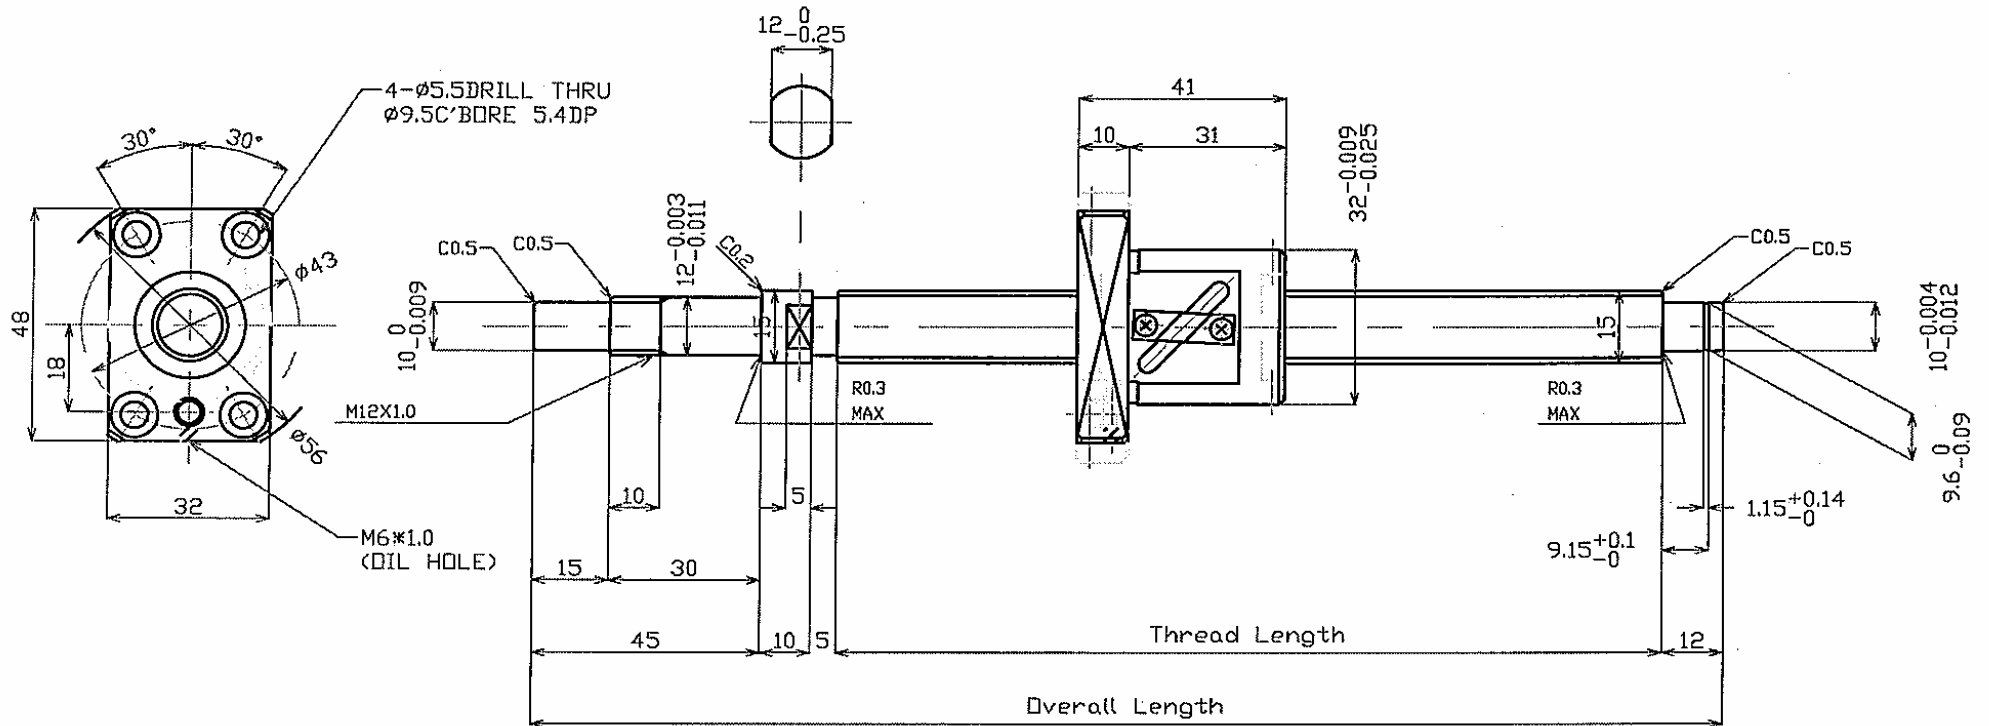

▽ (▽▽)

TOSOK

φ15-4.0

PSI去毛邊

單位 : mm

圖名	材料
圖號	加工
設備	處理
數量	比例